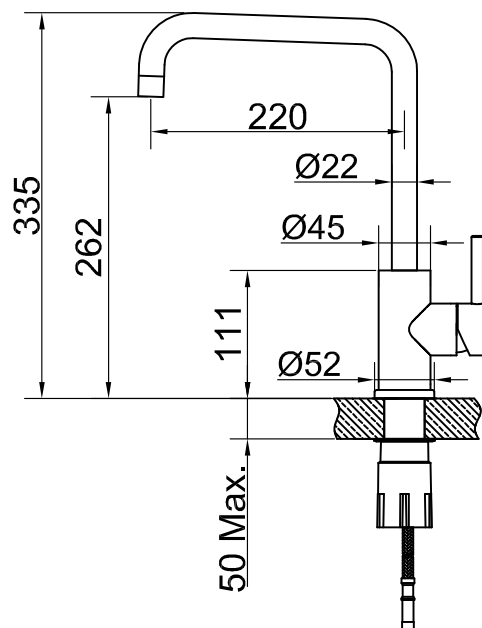

Steel Square D Original

Art no: 30015 RSK: 8318323